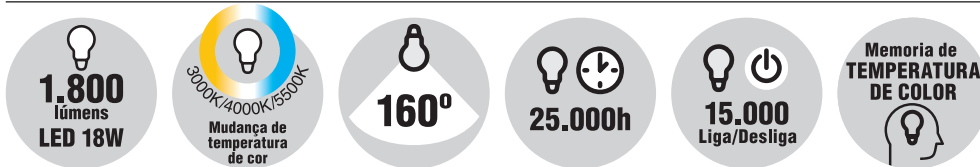

Velocidades			
127V			
1	4,6W	98rpm	1980m³/h
6	40W	211rpm	12000m³/h
220V			
1	6,3W	97rpm	1980m³/h
6	38W	212rpm	12000m³/h

ITAPARICA

REF.: ITAPARICANG21
 EAN: 8435486119397
 REF. LEROY MERLIN: 91054033

Características físicas e elétricas

Controle remoto e funções

Iluminação

Material do corpo	Ferro
Material das pás	Madeira real de paulownia
Cor do corpo	Preto
Cor das pás	Madeira
Número de pás	3
Dimensões	Ø132x27cm

Velocidades			
127V			
1	3,6W	98rpm	3995m³/h
6	38W	217rpm	8041m³/h
220V			
1	4,5W	98rpm	3995m³/h
6	38W	224rpm	8041m³/h

Energia (Elétrica)		VENTILADOR DE TETO GLOBALIA	
Fabricante Marca		arteconfort	
Modelo/tensão Tipo de controle		ITAPARICA/127-220V 5 velocidades	
Mais eficiente		A	
Menos eficiente			
Consumo de Energia (kWh/mês) (Consumo de uso diário de 1 hora por mês na maior velocidade)		1,18	
Eficiência Energética		0,075	
Vazão (m³/s)		2,77	
Eficiência nas demais velocidades A: melhor E: pior			
Velocidade média			
Velocidade mínima			

Energia (Elétrica)		VENTILADOR DE TETO GLOBALIA	
Fabricante Marca		arteconfort	
Modelo/tensão Tipo de controle		PAQUETÁ/127-220V 6 velocidades	
Mais eficiente		A	
Menos eficiente			
Consumo de Energia (kWh/mês) (Consumo de uso diário de 1 hora por mês na maior velocidade)		0,92	
Eficiência Energética		0,082	
Vazão (m³/s)		2,36	
Eficiência nas demais velocidades A: melhor E: pior			
Velocidade média			
Velocidade mínima			