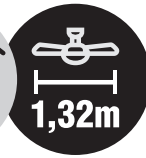

ITAPARICA

REF.: ITAPARICANG21
EAN: 8435486119397
REF. LEROY MERLIN: 91054033