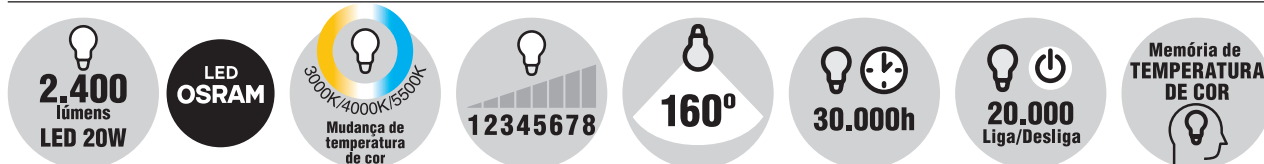

Iluminação

Material do corpo	Ferro
Material das pás	Acrilonitrila butadieno estireno
Cor do corpo	Branco
Cor das pás	Madeira
Número de pás	3
Dimensões	Ø132x36,7cm

Velocidades			
127V			
1	4,6W	98rpm	1980m³/h
6	40W	211rpm	12000m³/h
220V			
1	6,3W	97rpm	1980m³/h
6	38W	212rpm	12000m³/h