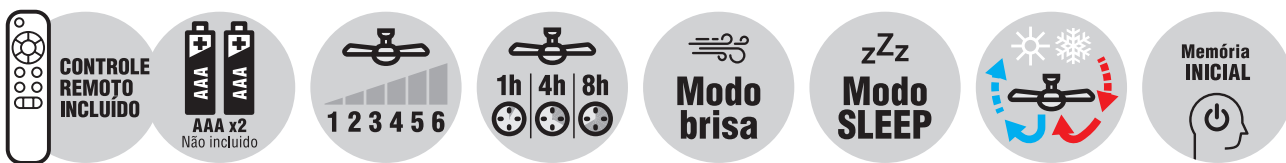

Controle remoto e funções

Material do corpo	Ferro
Material das pás	Acrilonitrila butadieno estireno
Cor do corpo	Branco
Cor das pás	Branco
Número de pás	3
Dimensões	Ø132x32,5cm

Velocidades			
127V			
1	4,3W	88rpm	3791m³/h
6	30W	172rpm	10051m³/h
220V			
1	5,2W	88rpm	3791m³/h
6	29W	168rpm	10051m³/h