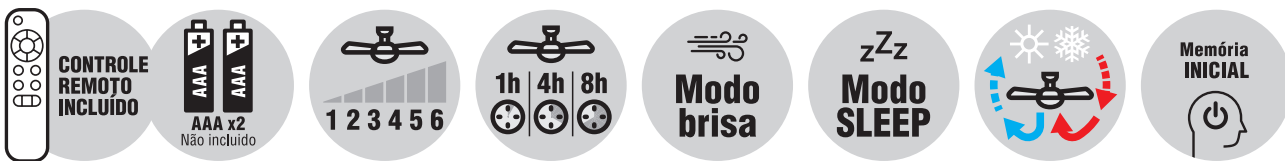

Controle remoto e funções

Material do corpo	Ferro
Material das pás	Madeira real de paulownia
Cor do corpo	Niquel
Cor das pás	Madeira
Número de pás	3
Dimensões	Ø165x36cm

Velocidades			
127V			
1	5,2W	87rpm	3317m³/h
6	40W	173rpm	9537m³/h
220V			
1	6,3W	88rpm	3317m³/h
6	38W	168rpm	9537m³/h