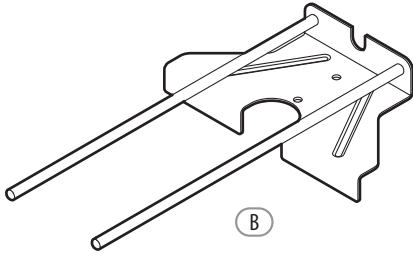

DEXTER
POWER

Router PC1300RT

- PT** Montagem - Uso -
Manual de manutenção
- EN** Assembly - Use -
Maintenance Manual

EAN CODE : 3 276000 256373

Instruções originais / Original Instructions

2016/11

A

B

C

D

E

F

G

⚠️ AVISO! Leia todos os avisos de segurança e instruções. A falha em seguir todos os avisos e instruções pode resultar em choque elétrico, fogo e/ou lesões sérias.

Guarde todos os avisos e instruções para referência futura.