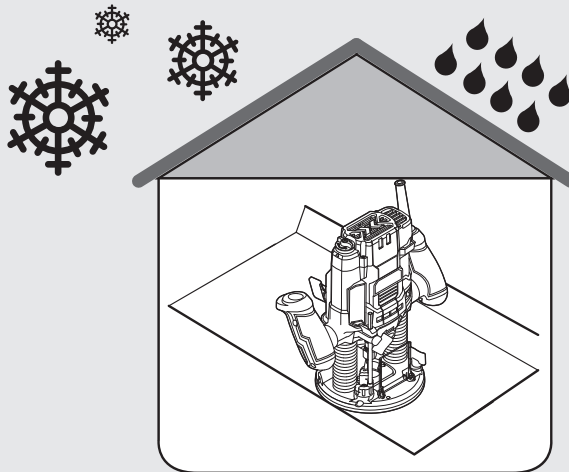

1

OR

PT Armazenamento de inverno EN Winter storage

D

1

* 2 anos de garantia / 2-years guarantee

PT Importado e distribuído por
LEROY MERLIN CIA BRASILEIRA DE
BRICOLAGEM - CNPJ 01.438.784/0001-05

Made in China 2017