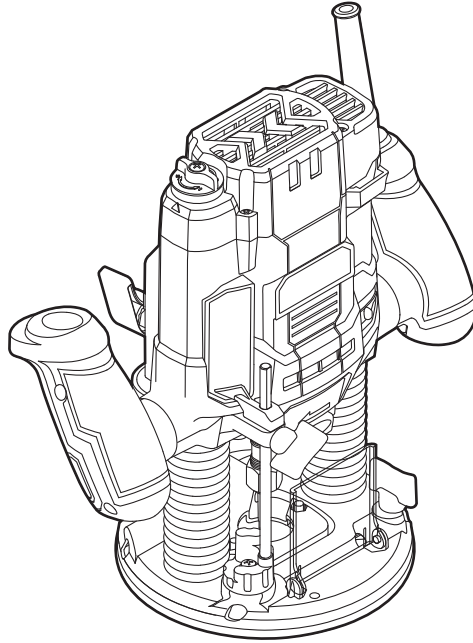

DEXTER
POWER

Router PC1300RT

- PT** Montagem - Uso -
Manual de manutenção
- EN** Assembly - Use -
Maintenance Manual

EAN CODE : 3 276000 256373

Instruções originais / Original Instructions

2016/11

A

B

C

D

E

F

G

⚠️ AVISO! Leia todos os avisos de segurança e instruções. A falha em seguir todos os avisos e instruções pode resultar em choque elétrico, fogo e/ou lesões sérias.

Guarde todos os avisos e instruções para referência futura.