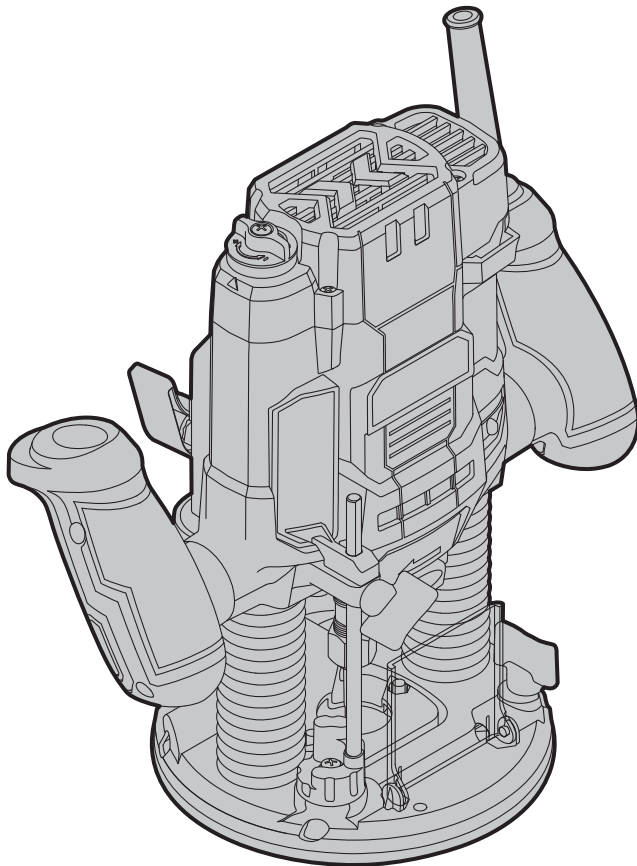

DEXTER
POWER

Router PC1300RT

- **PT** Montagem - Uso -
  Manual de manutenção
- **EN** Assembly - Use -
  Maintenance Manual

EAN CODE : 3 276000 256373

2016/11